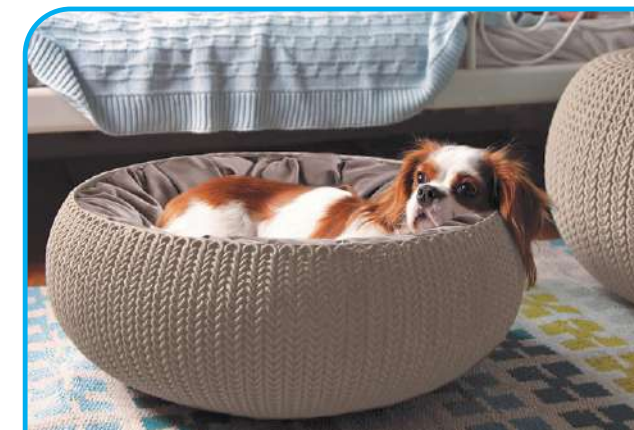

54. CUCCIA ARREDO

Perfetto angolino accogliente dove ogni animale si potrà rilassare. Con il suo look unico, combinato ad un lussuoso cuscino extra soffice, questa è tra le cuccie di ultima generazione apprezzatissime sia per design che comodità. Texture ispirata alla trama dei lavori a maglia, 2 cuscini inclusi. Realizzata in materiale resistente. Dimensioni: 54x54x20 cm.

1.900 PUNTI GRATIS
1.000 PUNTI + 28,00 €