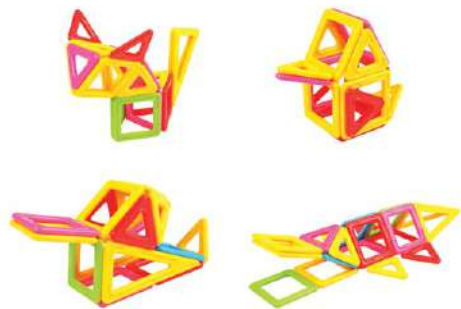

400 PUNTI GRATIS
230 PUNTI + 5,50 €

PRINTWORKS

48. SHANGAI

Realizzato in legno dai colori intensi. Età: 4+ sino a 4 giocatori.

350 PUNTI GRATIS
200 PUNTI + 4,50 €

PRINTWORKS

49. DOMINO

Realizzato con componenti in legno. Età: 4+ sino a 6 giocatori.

500 PUNTI GRATIS
250 PUNTI + 8,00 €

GOODNESS GANG

Divertenti e simpatici peluche a forma di Anguria e Peperone realizzati in poliестere, occhi in plastica.

50. ANGURIA

190 PUNTI GRATIS
100 PUNTI + 3,00 €

51. PEPERONE

190 PUNTI GRATIS
100 PUNTI + 3,00 €

MAGFORMERS
Intelligent Magnetic Construction Set For Brain Development

52. MAGFORMERS DEI PICCOLI

Infinite costruzioni 3D da realizzare a partire da pochi e semplici elementi geometrici magnetici. I bimbi ameranno scoprire come costruire 12 animali diversi con questo set da 20 pezzi. Creare il cucciolo, la farfalla, la lumaca e molto di più con 11 quadrati, 7 triangoli e 2 triangoli isosceli in vivaci colori. Età: 18 mesi +.